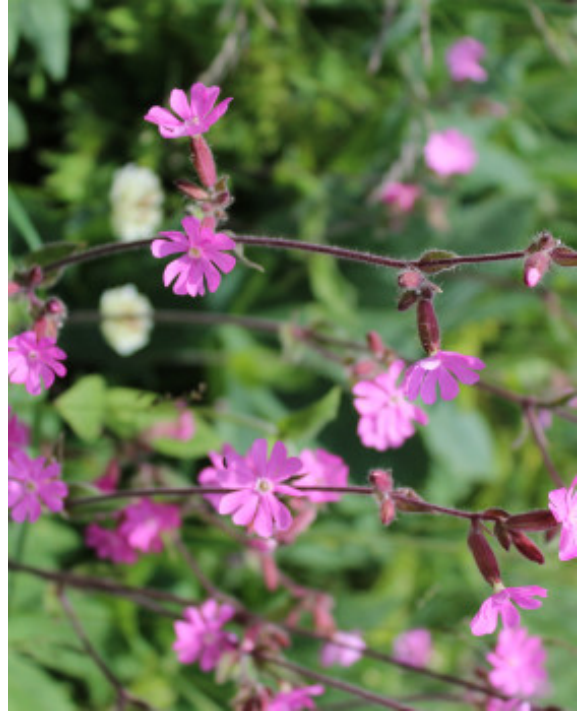

Nome Comum: Não tem

Habitat/Ecologia: Matos
Relvados húmidos

Sinónimas: *Lychnis dioica* L.;

Época Floração: Abril - Agosto

No JB-UTAD: Não existente.

Colecção temática: Não pertence a nenhuma colecção.

Utilização e acesso