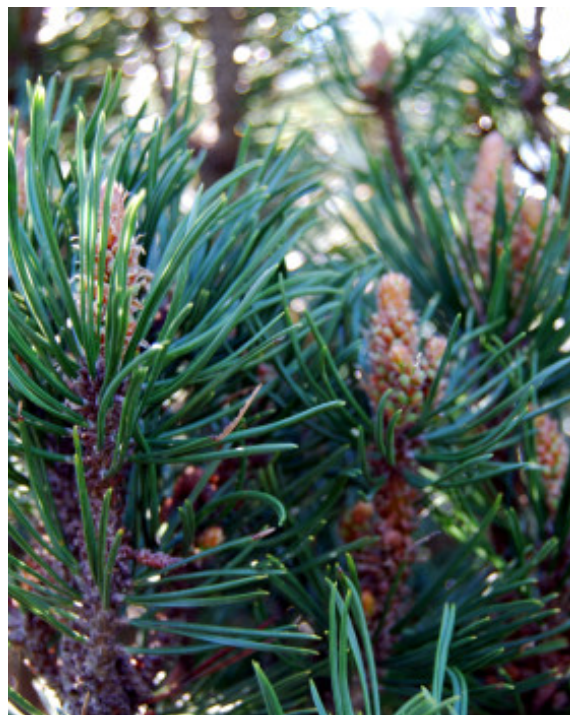

Ficha da espécie

Pinus mugo

Dados do registo na Flora Digital de Portugal

Imagem de capa

Espécie: Pinus mugo

Descritor: Turra

Família: Pinaceae

Ordem: Pinales

Sub-classe: Pinatae

Classe: Pinidae

Sub-divisão: Coniferophytina

Divisão: Spermatophyta

Tipo Fisionómico: Microfanerófito

Distribuição Geral: C e SE Europa (Alpes até Península Balcânica)

Nome Comum: Pinheiro-anão; Pinheiro-das-montanhas;

Habitat/Ecologia: Ornamental

Sinonímias: Pinus montana Mill.; Pinus montana Mill. subsp. prostrata Tubeuf ex Hess; Pinus mughus Scop.; Pinus mugo Turra subsp. mughus (Scop.) Domin;

Época Floração: Julho - Agosto

No JB-UTAD: Sim - A19 D11 G10 G11

Colecção temática: Resinosas Ornamentais

Utilização e acesso

As informações constantes neste documentos foram compiladas pela equipa do **Jardim Botânico UTAD**. A utilização desta informação está regida pelos termos e condições gerais de utilização da Flora Digital de Portugal em <http://jb.utad.pt/termos>.

Jardim Botânico UTAD: <http://jb.utad.pt>

JB no Facebook: <http://facebook.com/utadjb>