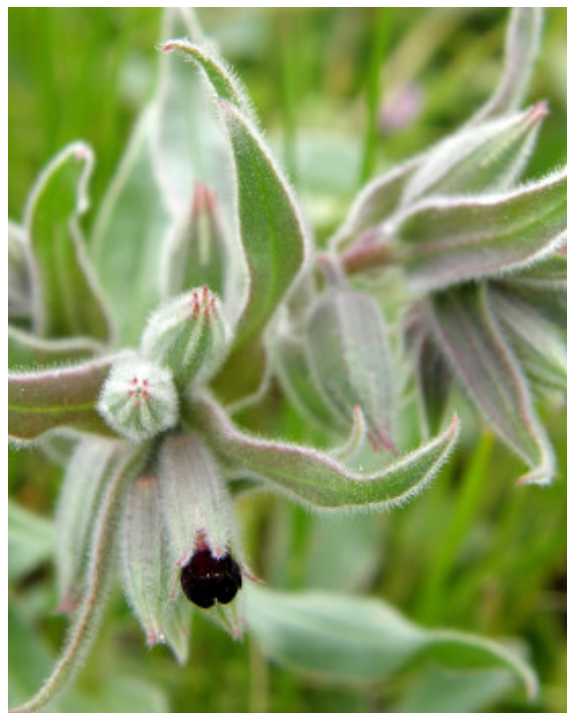

Ficha da espécie

Nonea vesicaria

Dados do registo na Flora Digital de Portugal

Imagem de capa

Espécie: Nonea vesicaria

Descritor: (L.) Rchb.

Família: Boraginaceae

Ordem: Solanales

Sub-classe: Magnoliopsida

Classe: Lamiales

Sub-divisão: Magnoliophytina (Angiospermae)

Divisão: Spermatophyta

Tipo Fisionómico: Caméfito

Distribuição Geral: Península Ibérica e Sicília; introduzida América N

Nome Comum: Não tem

Habitat/Ecologia: Terrenos cultivados
Terrenos incultos
Ruderal

Sinonimias: Anchusa vesicaria L.; Nonea nigricans (Desf.) DC.;

Época Floração: Fevereiro - Junho

No JB-UTAD: Não existente.

Colecção temática: Não pertence a nenhuma colecção.

Utilização e acesso

As informações constantes neste documentos foram compiladas pela equipa do **Jardim Botânico UTAD**. A utilização desta informação está regida pelos termos e condições gerais de utilização da Flora Digital de Portugal em <http://jb.utad.pt/termos>.

Jardim Botânico UTAD: <http://jb.utad.pt>

JB no Facebook: <http://facebook.com/utadjb>