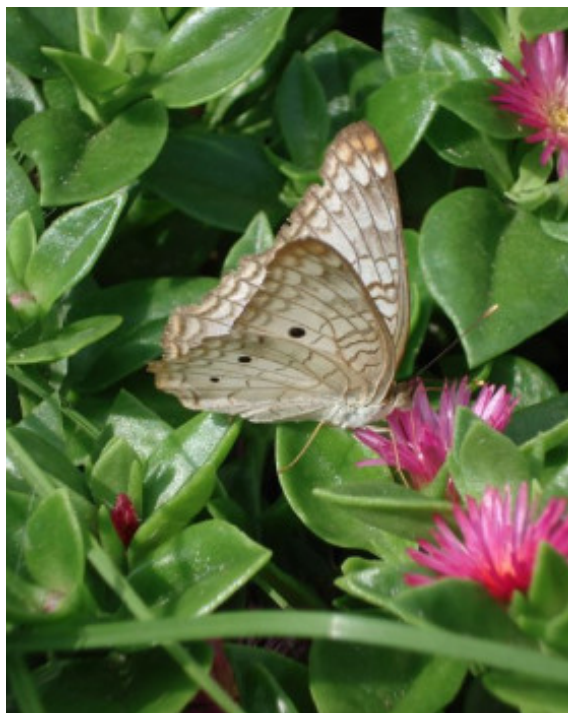

### Mesembryanthemum cordifolium

Dados do registo na Flora Digital de Portugal

Imagem de capa

**Espécie:** Mesembryanthemum cordifolium

**Descritor:** L.f.

**Família:** Aizoaceae

**Ordem:** Caryophyllales

**Sub-classe:** Magnoliopsida

**Classe:** Caryophyllidae

**Sub-divisão:** Magnoliophytina (Angiospermae)

**Divisão:** Spermatophyta

**Tipo Fisionómico:** Caméfito

**Distribuição Geral:**

**Nome Comum:** Não tem

**Habitat/Ecologia:** Rupícola  
Ornamental