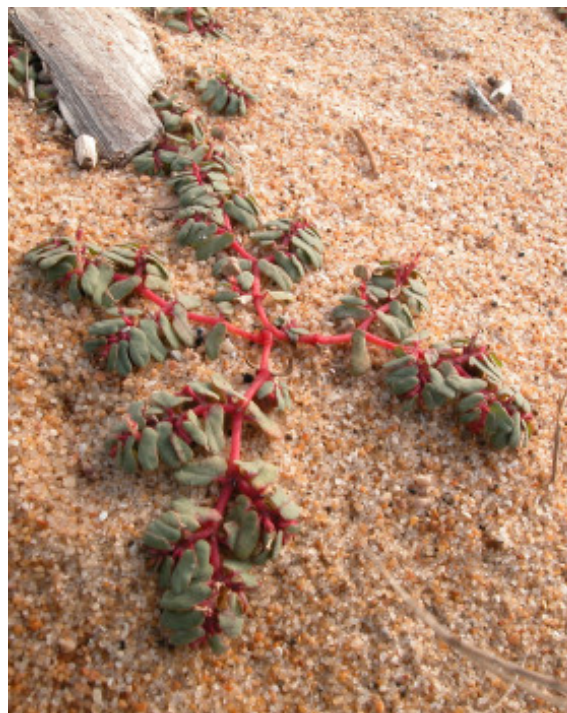

**Nome Comum:** Maleiteira-das-areias;

**Habitat/Ecologia:** Areias marítimas

**Sinonímias:** Euphorbia peplis L.;

**Época Floração:** Abril - Outubro

**No JB-UTAD:** Não existente.

**Colecção temática:** Não pertence a nenhuma colecção.