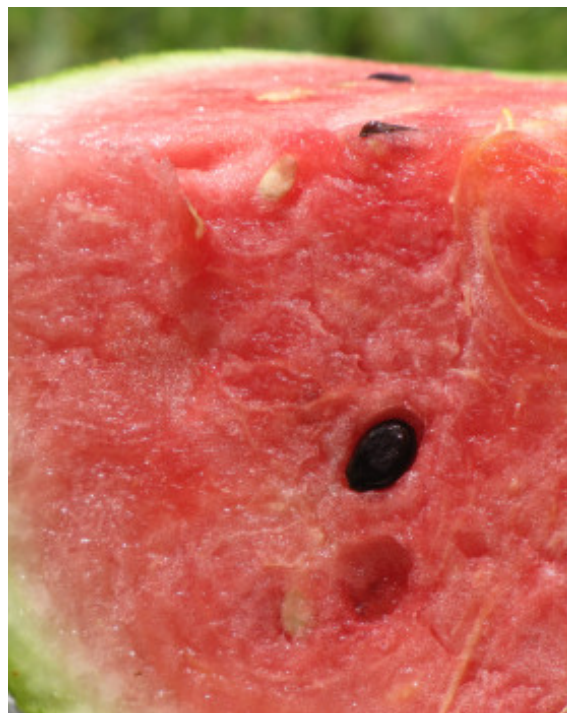

Ficha da espécie

Citrullus lanatus

Dados do registo na Flora Digital de Portugal

Imagem de capa

Espécie: *Citrullus lanatus*

Descritor: (Thunb.) Matsum. & Nakai

Família: Cucurbitaceae

Ordem: Cucurbitales

Sub-classe: Magnoliopsida

Classe: Rosidae

Sub-divisão: Magnoliophytina (Angiospermae)

Divisão: Spermatophyta

Tipo Fisionómico: Terófito

Distribuição Geral: Nativa do NE da África (Egito, Etiópia, Líbia e Sudão); naturalizado em vários países e latitudes dos dois hemisférios

Nome Comum: Melancia;

Habitat/Ecologia: Terrenos incultos
Cultivada

Sinonímias: *Citrullus lanatus* var. *pulcherrimus* (Chakrav.) Maheshw.; *Citrullus lanatus* var. *oblongus* (Chakrav.) Maheshw.; *Citrullus lanatus* f. *nigroseminius* (Chakrav.) Maheshw; *Citrullus lanatus* var. *mucosospermus* Fursa; *Citrullus lanatus* var. *minor* (Chakrav.) Maheshw.; *Citrullus lanatus* subsp. *cordophanus* Ter-Avan.; *Citrullus lanatus* var. *cordophanus* (Ter-Avan.) Fursa; *Citrullus lanatus* var. *cafferorum* (Alef.) Fosberg; *Citrullus lanatus* var. *albidus* (Chakrav.) Maheshw; *Citrullus edulis* Spach; *Citrullus edulis* Pangalo; *Citrullus citrullus* H.Karst.; *Citrullus citrullus* Small; *Citrullus chodospermus* Falc. & Dunal; *Citrullus cafferorum* Schrad.; *Citrullus battich* Forssk.; *Citrullus aquosus* Schur; *Citrullus anguria* (Duchesne) H.Hara; *Anguria citrullus* Mill.; *Momordica lanata* Thunb.; *Citrullus vulgaris* var. *lanatus* (Thunb.) L.H.Bailey; *Citrullus battich* var. *lanatus* (Thunb.) H.Hara; *Citrullus lanatus* var. *pumilus* (Chakrav.) Maheshw.; *Citrullus lanatus* var. *rotundus* (Chakrav.) Maheshw.; *Citrullus lanatus* var. *senegalicus* Fursa; *Citrullus lanatus* var. *shami* (Chakrav.) Maheshw.; *Citrullus lanatus* var. *variegatus* (Chakrav.) Maheshw.; *Citrullus lanatus* var. *virgatus* (Chakrav.) Maheshw.; *Citrullus lanatus* var. *viridis* (Chakrav.) Maheshw.; *Citrullus lanatus* subsp. *vulgaris* (Schrad.) Fursa; *Citrullus lanatus* var. *vulgaris* (Schrad.) Fursa; *Citrullus mucosospermus* var. *senegalicus* (Fursa) Fursa; *Citrullus pasteca* Sageret; *Citrullus vulgaris* Schrad.; *Citrullus vulgaris* var. *cafferorum* Alef.; *Citrullus vulgaris* var. *depressus* Alef; *Citrullus vulgaris* var. *ellipsoideus* Alef.; *Citrullus vulgaris* var. *erythrospermus* Alef.; *Citrullus vulgaris* var. *jaceus* Alef.; *Citrullus vulgaris* var. *maximus* Alef.; *Citrullus vulgaris* var. *naudinii* Alef.; *Citrullus vulgaris* var. *pasteca* (Sageret) Alef.; *Citrullus vulgaris* var. *rimosus* Tod.; *Colocynthis amarissima* Schrad.; *Colocynthis citrullus* (L.) Kuntze; *Cucumis amarissimus* Schrad.; *Cucumis citrullus* (L.) Ser. in A.P.de Candolle; *Cucumis citrullus* var. *jace* Ser. in A.P.de Candolle; *Cucumis citrullus* var. *pasteca* Ser. in A.P.de Candolle; *Cucumis dissectus* Decne.; *Cucumis edulis* Steud.; *Cucumis lacinosus* Eckl. ex Steud.; *Cucumis purpureus* Noronha;