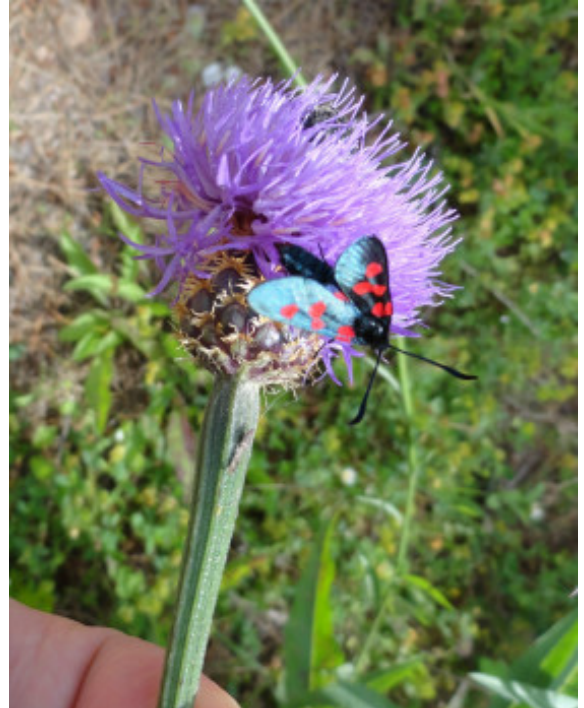

Ficha da espécie

Cheirolophus uliginosus

Dados do registo na Flora Digital de Portugal

Imagem de capa

Espécie: Cheirolophus uliginosus

Descritor: (Brot.) Dostál

Família: Asteraceae

Ordem: Asterales

Sinonimias: Centaurea uliginosa Brot.;

Época Floração: Junho - Setembro

No JB-UTAD: Não existente.

Colecção temática: Não pertence a nenhuma colecção.

Utilização e acesso

As informações constantes neste documento foram compiladas pela equipa do **Jardim Botânico UTAD**. A utilização desta informação está regida pelos termos e condições gerais de utilização da Flora Digital de Portugal em <http://jb.utad.pt/termos>.