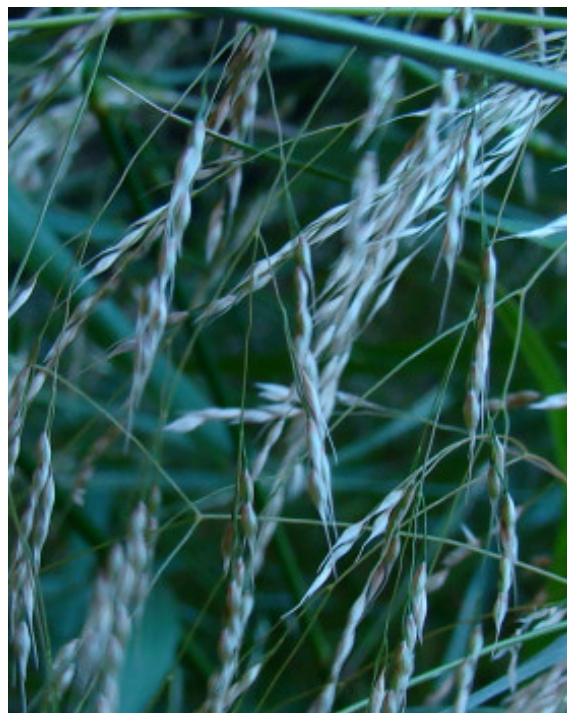

Ficha da espécie

Apera spica-venti

Dados do registo na Flora Digital de Portugal

Imagem de capa

Espécie: *Apera spica-venti*

Descritor: (L.) P. Beauv.

Família: Poaceae

Ordem: Poales

Sub-classe: Magnoliopsida

Classe: Commelinidae

Sub-divisão: Magnoliophytina (Angiospermae)

Divisão: Spermatophyta

Tipo Fisionómico: Geófito

Distribuição Geral: Eurásia e norte de África; naturalizada na América do N

Nome Comum: Apera-sedosa; Erva-do-vento;

Habitat/Ecologia: Terrenos cultivados
Ruderal

Sinonimias: *Agrostis spica-venti* L.;

Época Floração: Junho - Julho

No JB-UTAD: Não existente.

Colecção temática: Não pertence a nenhuma colecção.

Utilização e acesso

As informações constantes neste documentos foram compiladas pela equipa do **Jardim Botânico UTAD**. A utilização desta informação está regida pelos termos e condições gerais de utilização da Flora Digital de Portugal em <http://jb.utad.pt/termos>.

Jardim Botânico UTAD: <http://jb.utad.pt>

JB no Facebook: <http://facebook.com/utadjb>