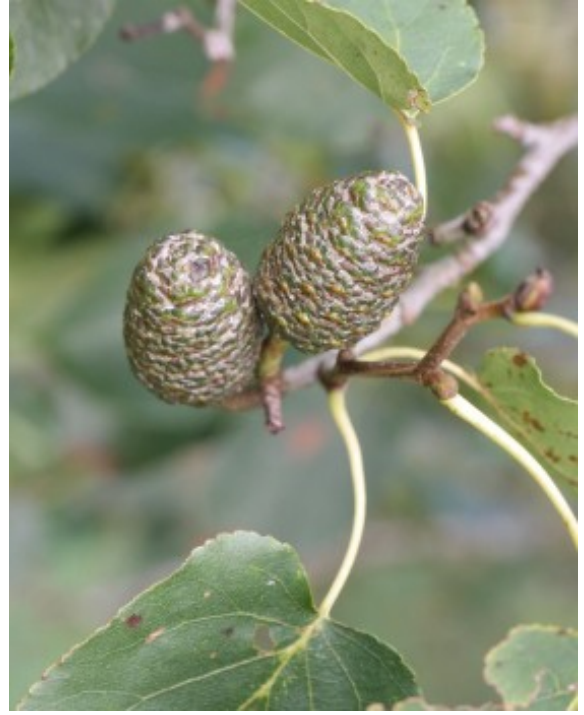

**Habitat/Ecologia:** Ornamental

**Sinonimias:** *Betula cordata* Loisel.;

**Época Floração:** Fevereiro - Março

**No JB-UTAD:** Sim - D11 J7

**Colecção temática:** Não pertence a nenhuma colecção.

Utilização e acesso