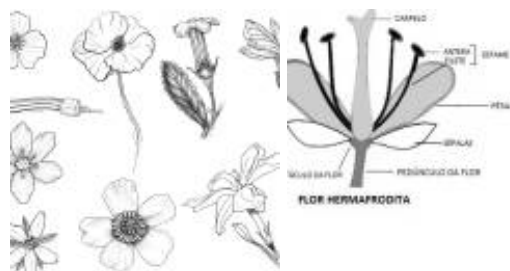

Chave percorrida com suas escolhas a verde

Imagens de apoio das afirmações escolhidas (são clicáveis)

Afirmção 1

Plantas sem flores; reprodução por esporos.

Plantas com flores; reprodução por sementes.

Afirmção 2

Flores actinomórficas.

Flores zigomórficas (com simetria bilateral).

Afirmção 3

Pelo menos as folhas superiores com os últimos segmentos transformados em gavinhas.

Folhas sem gavinhas.

Afirmção 4

Comprimento das flores < 10 mm.

Comprimento das flores $\geq$ 10 mm.

Afirmção 5

Corolas amarelas; as duas pétalas externas trilobadas; os frutos são alongados e lomentáceos; 4 estames.

Corolas branco-azuladas com manchas mais escuras; as pétalas não são lobadas, sendo que a superior forma uma gibosidade na base; o fruto é um aquénio globoso; 2 estames.

Família

Afirmção 1 B

Afirmção 1 B