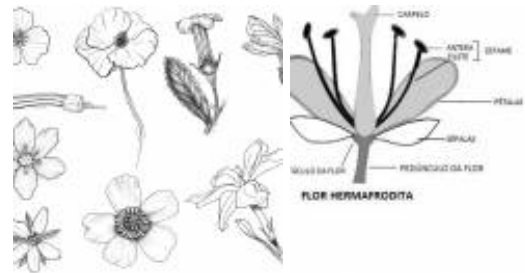

Chave percorrida com suas escolhas a verde

Imagens de apoio das afirmações escolhidas (são clicáveis)

Afirmção 1

Plantas sem flores; reprodução por esporos.

Plantas com flores; reprodução por sementes.

Afirmção 2

Flores actinomórficas.

Flores zigomórficas (com simetria bilateral).

Afirmção 3

Pelo menos as folhas superiores com os últimos segmentos transformados em gavinhas.

Folhas sem gavinhas.

Afirmção 4

Comprimento das flores < 10 mm.

Comprimento das flores $\geq$ 10 mm.

Afirmção 5

Corolas amarelas; as duas pétalas externas trilobadas; os frutos são alongados e lomentáceos; 4 estames.

Corolas branco-azuladas com manchas mais escuras; as pétalas não são lobadas, sendo que a superior forma uma gibosidade na base; o fruto é um aquénio globoso; 2 estames.

Família

Afirmção 1 B

Afirmção 1 B