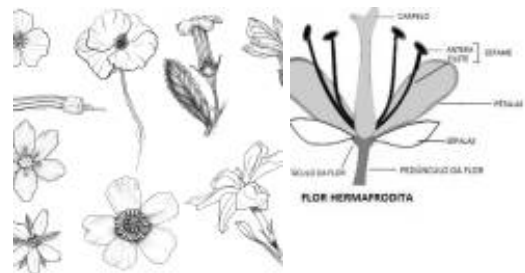

Chave percorrida com suas escolhas a verde

Imagens de apoio das afirmações escolhidas (são clicáveis)

Afirmção 1

Plantas sem flores; reprodução por esporos.

Plantas com flores; reprodução por sementes.

Afirmção 2

Corola só com 1 lábio côncavo.

Corola com 2 lábios (zigomórfica) ou sem lábios aparentes (actinomórfica ou sub-actinomórfica).

Afirmção 3

Cálice com os dentes iguais ou subiguais.

Cálice bilabiado ou bem com os dentes claramente desiguais.

Afirmção 4

Corola bilabiada.

Corola com os lóbulos (dentes) iguais ou quase.

Afirmção 5

Lábio superior da corola côncavo.

Lábio superior da corola recto ou reflexo.

Afirmção 6

Os dentes do cálice são recurvados, em forma de gancho.

Dentes do cálice rectos ou ligeiramente curvados mas nunca em forma de gancho.

Família

Afirmção 1 B

Afirmção 1 B

Utilização e informações extra

Este documento contém a Chave Dicotómica gerada pelas suas escolhas. Pode guarda-lo ou imprimi-lo. Pode também voltar a ver esta chave dicotómica no website utilizando para isso o código **JIF43UD**