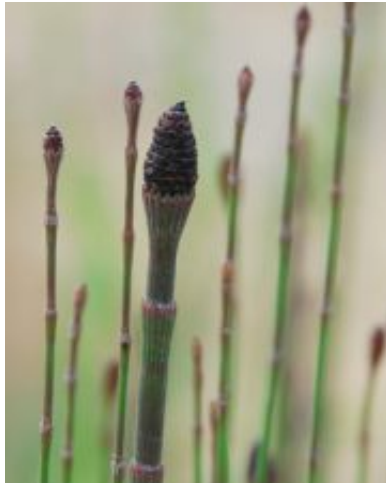

Chave percorrida

com suas escolhas a verde

Imagens de apoio

das afirmações escolhidas (são clicáveis)

Afirmção 1

Estróbilos com um mucrão apical.

Estróbilos obtusos, não mucronados no ápice

Afirmção 2

Os caules vegetativos e reprodutivos (com estróbilos apicais) são morfológicamente iguais.

Os caules vegetativos (sem estróbilos) são verdes e ramificados, os reprodutivos são muito menores, não ramificados e acastanhados.

Afirmção 3

Cada anel de folhas tem até 14 dentes.

Cada anel de folhas tem mais de 14 dentes.

Espécie

Equisetum ramosissimum

Espécies na família Equisetaceae

Equisetum arvense

Equisetum palustre

Equisetum ramosissimum

Equisetum telmateia

Fotografias da espécie *Equisetum ramosissimum*

Utilização e informações extra

Este documento contém a Chave Dicotómica gerada pelas suas escolhas. Pode guarda-lo ou imprimi-lo. Pode também voltar a ver esta chave dicotómica no website utilizando para isso o código **J2GRC2N**