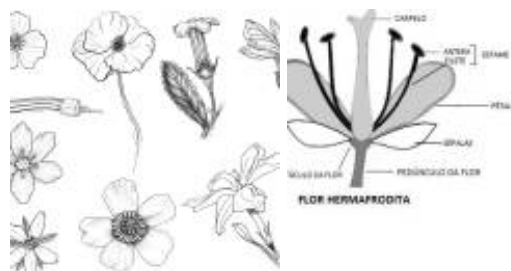

Corola só com 1 lábio côncavo.

Corola com 2 lábios (zigomórfica) ou sem lábios aparentes (actinomórfica ou sub-actinomórfica).

Afirmção 3

Cálice com os dentes iguais ou subiguais.

Cálice bilabiado ou bem com os dentes claramente desiguais.

Afirmção 4

Corola bilabiada.

Corola com os lóbulos (dentes) iguais ou quase.

Afirmção 5

Lábio superior da corola côncavo.

Lábio superior da corola recto ou reflexo.

Afirmção 6

Os dentes do cálice são recurvados, em forma de gancho.

Dentes do cálice rectos ou ligeiramente curvados mas nunca em forma de gancho.

Família

Afirmção 1 B

Afirmção 1 B

Utilização e informações extra

Este documento contém a Chave Dicotómica gerada pelas suas escolhas. Pode guarda-lo ou imprimi-lo. Pode também voltar a ver esta chave dicotómica no website utilizando para isso o código **HYV5XZY**