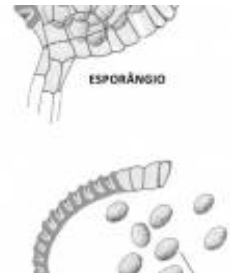

Chave percorrida
com suas escolhas a verde

Imagens de apoio
das afirmações escolhidas (são clicáveis)

Afirmção 1

Plantas sem flores; reprodução por esporos.

Plantas com flores; reprodução por sementes.

Afirmção 2

Ramos laterais geralmente curvados ou articulados; comprimento dos caules até 100 cm.

Ramos laterais retos; comprimento dos caules raramente superiores a 15 cm.

Afirmção 3

Ramos laterais geralmente curvados ou articulados; comprimento dos caules até 100 cm.

Ramos laterais retos; comprimento dos caules raramente superiores a 15 cm.

Família
Dryopteridaceae

Afirmção 1 A

Afirmção 1 A

Espécies na família Dryopteridaceae

Dryopteris affinis

Dryopteris affinis

Dryopteris affinis